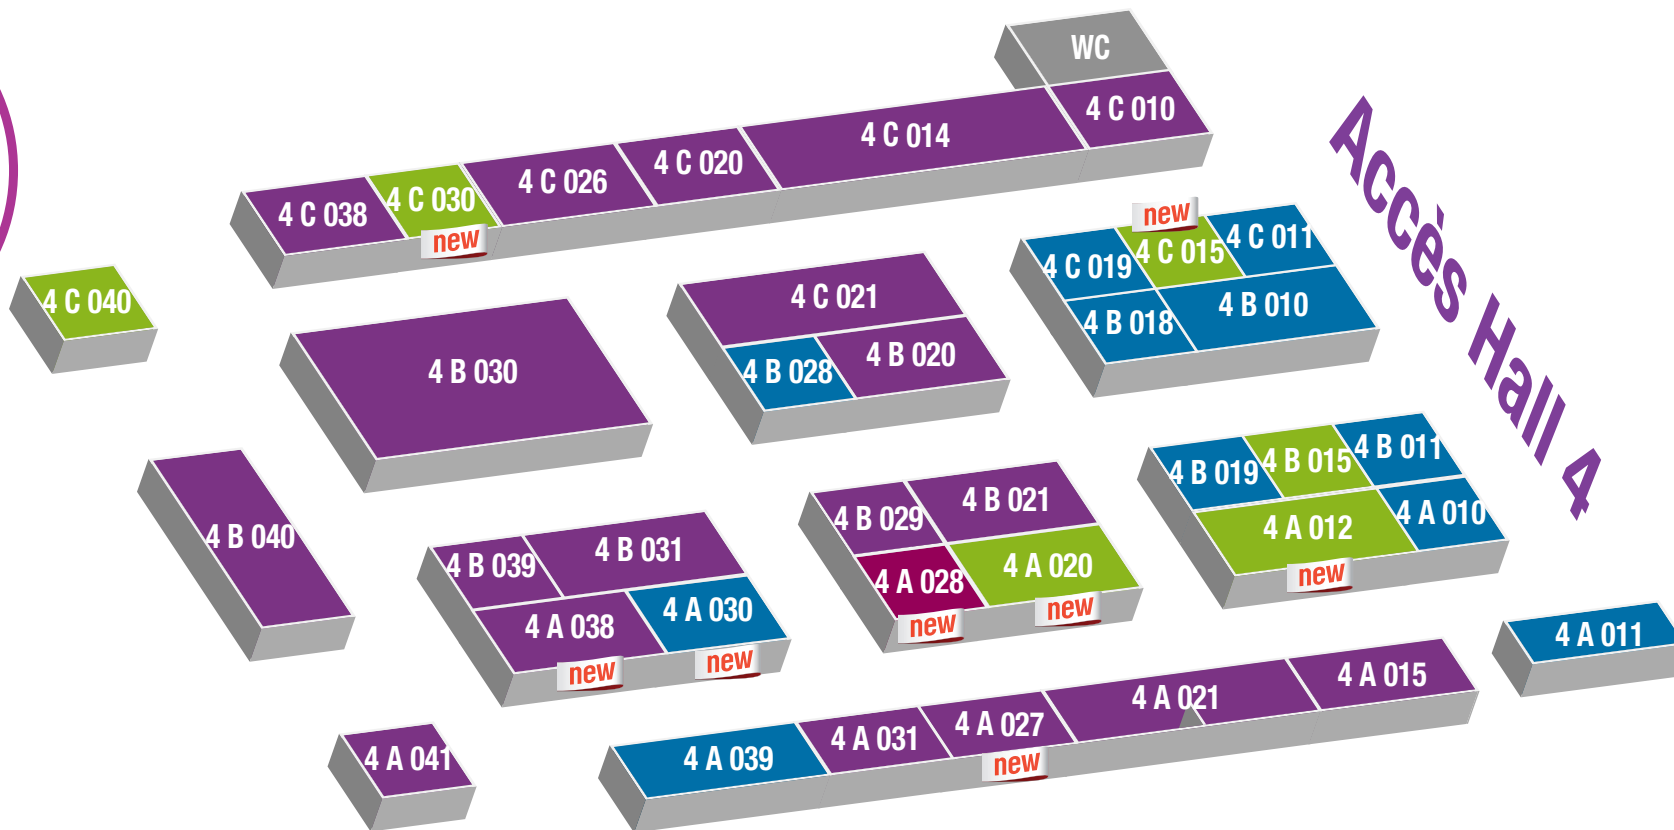

- Artisan
- Artisan métiers d'art
- Partenaire
- Démo/animation
- new** Nouvel exposant

4 A 010	ATELIER DES CERISIERS	Peintre décorateur sur meubles
4 A 011	INFINITY PARIS	Bijouterie fine
4 A 012	MAISON DE COUTURE ROMAIN BRIFAULT	Stylisme, vêtements sur mesure
4 A 015	RAV'EXP	Isolation thermique extérieur, ravalement
4 A 020	CREALIN Du 20 au 26	Créateur de sacs en lin de Normandie
4 A 020	JARDIN GOURMAND Du 27 au 29	Brasserie, pâtisserie
4 A 021	LAVOMATIC	Laverie - Pressing
4 A 027	LES CHAUMIERS HAUTS NORMANDS	Couverture en chaume
4 A 028	VISONS DE LA MARNIÈRE	Produits du vison, cosmétiques
4 A 030	FLEURS DE PEAUX	Fleurs en cuir sur bijoux
4 A 031	TECHNIQUE PEINTURE NORMANDIE	Peinture intérieure/extérieure, décoration
4 A 038	EURL VOULAN MATHIEU	Travaux de menuiserie et métallerie
4 A 039	DECO'GOMM	Décapage par aérogommage et relooking
4 A 041	CONFORT MOUSTIQUAIRE	Moustiquaires sur mesures